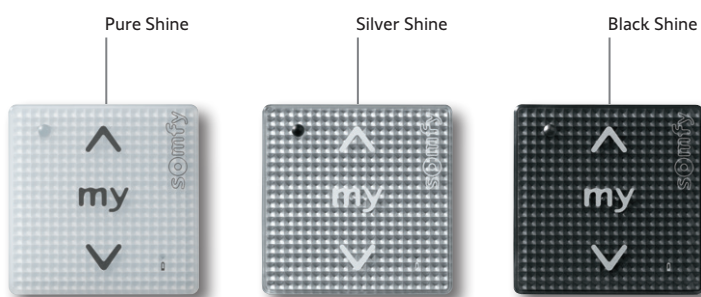

Draadloze wandschakelaar Smoove

Voor lokale bediening van een rolluik

De Smoove serie draadloze wandschakelaars met touch-bediening is leverbaar in diverse typen en kleuren. Ideaal wanneer je per kamer individueel je rolluiken of andere producten wilt bedienen. Smoove is overall gemakkelijk plaatsbaar want er is geen bedrading nodig.

Uitneembaar
schakelgedeelte